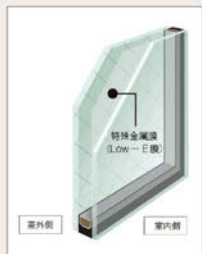

特長

フレームをスリム化しガラス面積最大化
窓の断熱性を高めるためには、熱を通しやすいフレームを小さくし、熱を通しにくいガラス面を大きくする必要があります。アンカー式グレチャンを採用することで、ガラスとフレームを一体化。フレームの極小化とガラス面積の最大化により、優れた断熱性能を実現しています。

ハイブリッド構造でフレーム高性能化
室外側に耐久性や強度に優れたアルミを採用し、雨、風、日差しによる劣化を防止。室内側には断熱性に優れた樹脂を採用し、熱の出入りを抑えます。

防火戸FG-Lの専用複層ガラス
防火戸FG-Lは高い断熱性を実現する高機能な複層ガラスを標準採用。室内側ガラスにコーティングした特殊金属膜の効果で一般複層ガラスの約1.7倍の断熱効果を発揮。太陽熱を取り込みながら、室内の熱を逃がしません。冬の寒さが厳しい地域でも、暖房効果を高め、室内の快適さを向上させます。
※シャッター付引違い窓を除く

室外ガラス	中空層	室内ガラス
透明網ガラス 型網ガラス	乾燥空気	Low-E複層ガラス グリーン
Low-E 複層ガラス グリーン		
日射熱取得率	44%	
熱貫流率	1.6W/m ² ・K	
紫外線カット率	85%	
可視光透過率	64%	